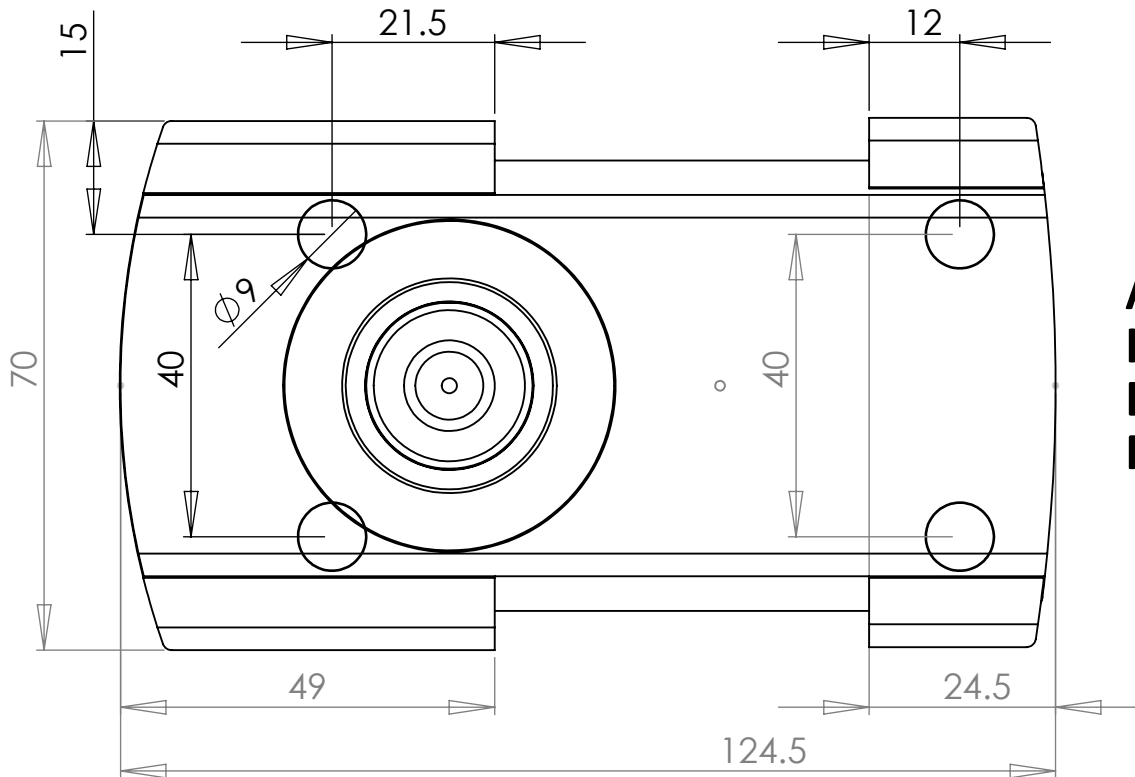

Base à Fixer sur la Porte

Passage Largeur 51 mm environ

**Astuce: Plan à l'échelle 1
Imprimez ce Plan,
Découpez le Verrou avec des Ciseaux
Présentez-le sur Votre Camping-Car !**

Produit Breveté

Ce Plan est la propriété de I.M.C
13 Av Benoit Fourneyron 42160 Andrezieux Bouthéon