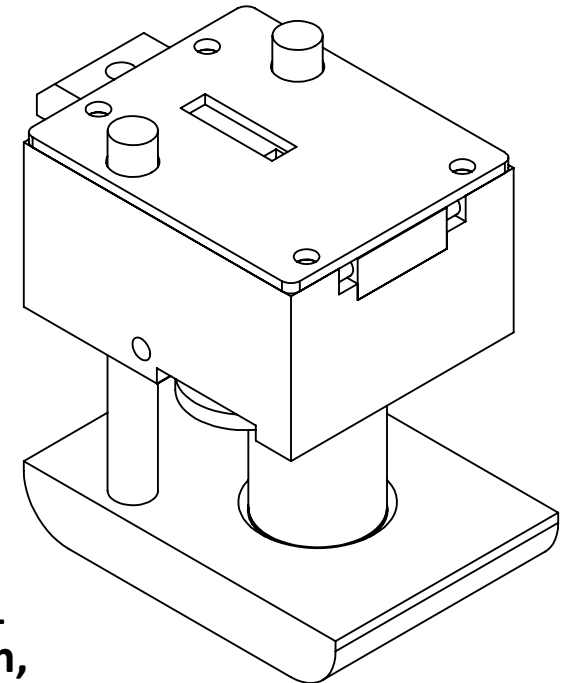

**Ecart réglable  
avec  
Patins Fournis**

23.8  
19.5  
18  
13.5

**Pène épaisseur 8 mm !**

**Pène Version 2  
Rentré = 12mm  
Sorti = 32 mm**

**Pène Version 1  
Rentré = Affleurant  
Sorti = 20 mm**

**Panneau  
épaisseur 30 Maxi**

**Nota  
Le Pène Version 2  
Remplace la  
Version 1  
pour plus de  
Compatibilité**

**Astuce:  
Plan à l'échelle 1  
Imprimez ce Plan,  
Découpez le Verrou avec des Ciseaux  
Présentez-le sur Votre Camping-Car !**