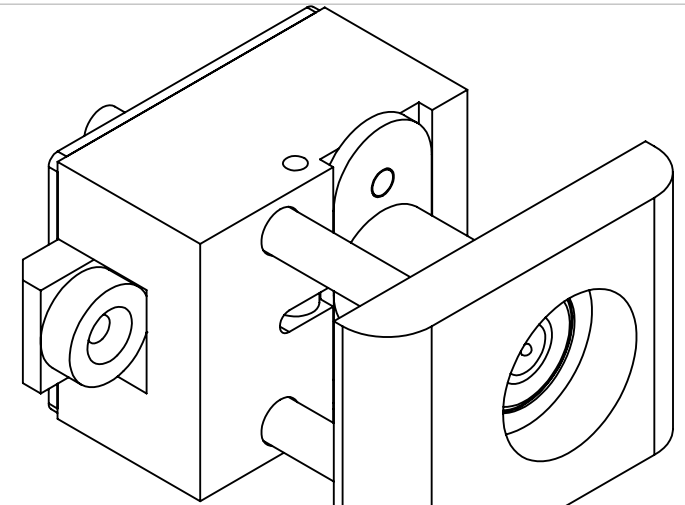

**Ecart réglable  
avec  
Patins Fournis**

23.8  
19.5  
18  
13.5

**Pène épaisseur 8 mm !**

**Pène Version 2  
Rentré = 12mm  
Sorti = 32 mm**

**Pène Version 1  
Rentré = Affleurant  
Sorti = 20 mm**

**Panneau  
épaisseur 30 Maxi**

**Nota  
Le Pène Version 2  
Remplace la  
Version 1  
pour plus de  
Compatibilité**

**Astuce:  
Plan à l'échelle 1  
Imprimez ce Plan,  
Découpez le Verrou avec des Ciseaux  
Présentez-le sur Votre Camping-Car !**