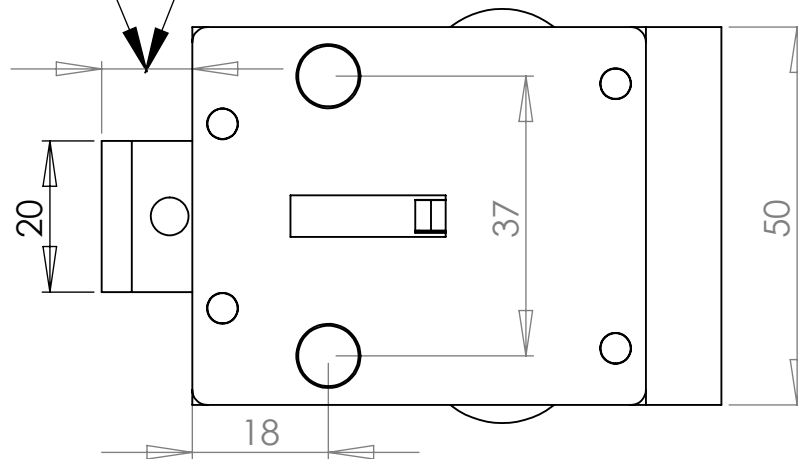

**Ecart réglable  
avec  
Patins Fournis**

23.8  
19.5  
18  
13.5

**Pène épaisseur 8 mm !**

**Pène Version 2  
Rentré = 12mm  
Sorti = 32 mm**

**Pène Version 1  
Rentré = Affleurant  
Sorti = 20 mm**

**Panneau  
épaisseur 30 Maxi**

**Nota  
Le Pène Version 2  
Remplace la  
Version 1  
pour plus de  
Compatibilité**

**Astuce:  
Plan à l'échelle 1  
Imprimez ce Plan,  
Découpez le Verrou avec des Ciseaux  
Présentez-le sur Votre Camping-Car !**