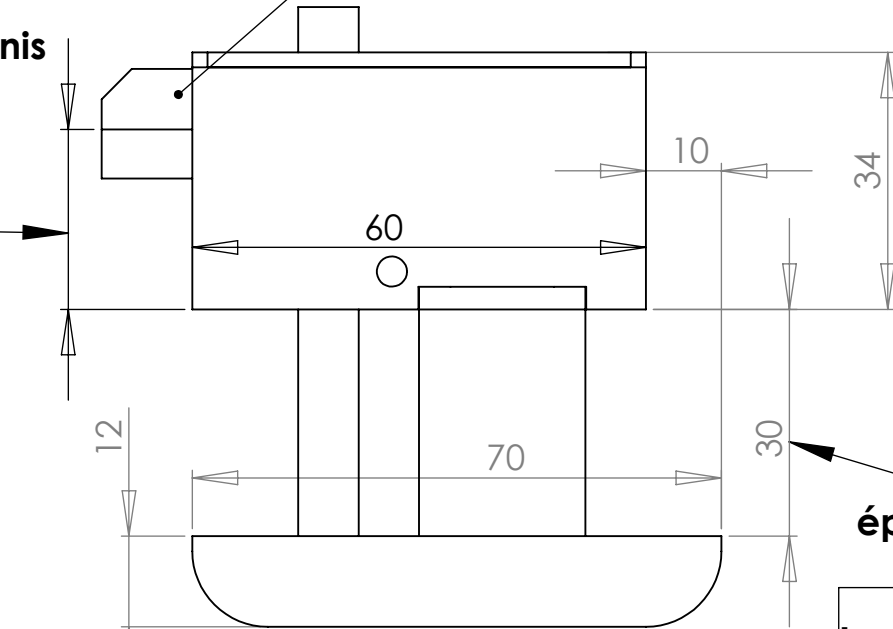

**Ecart réglable  
avec  
Patins Fournis**

23.8  
19.5  
18  
13.5

**Pène épaisseur 8 mm !**

**Pène Version 2  
Rentré = 12mm  
Sorti = 32 mm**

**Pène Version 1  
Rentré = Affleurant  
Sorti = 20 mm**

**Panneau  
épaisseur 30 Maxi**

**Nota  
Le Pène Version 2  
Remplace la  
Version 1  
pour plus de  
Compatibilité**

**Astuce:  
Plan à l'échelle 1  
Imprimez ce Plan,  
Découpez le Verrou avec des Ciseaux  
Présentez-le sur Votre Camping-Car !**