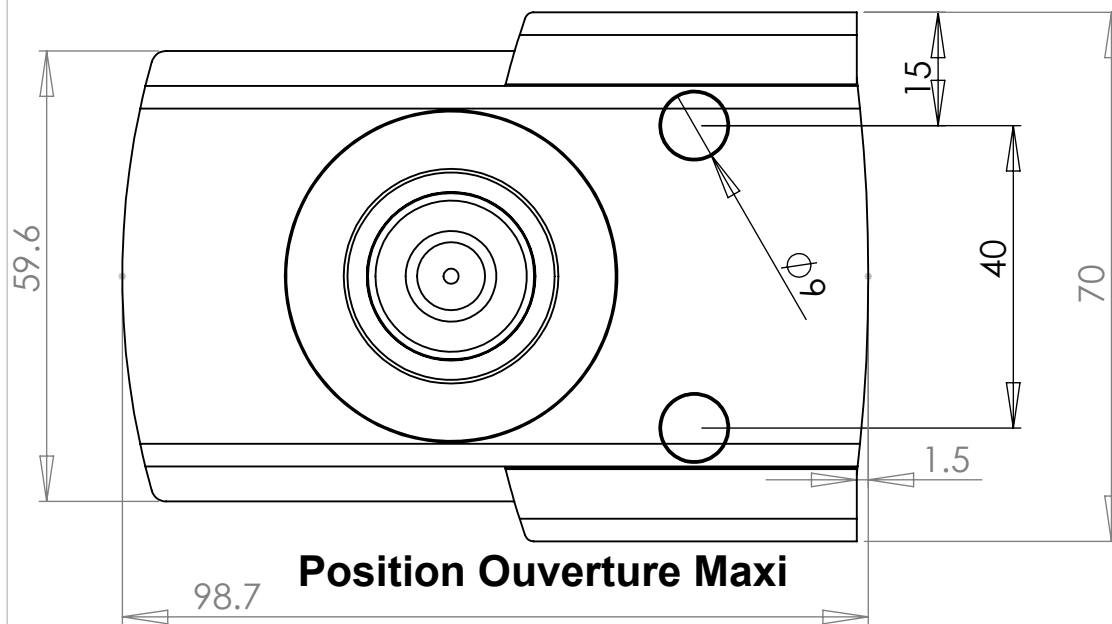

**Position Fermé:
Voir Verrou Cellule ref 1507
(Cotes Identiques)**

**Astuce: Plan à l'échelle 1
Imprimez ce Plan,
Découpez le Verrou avec des Ciseaux
Présentez-le sur Votre Camping-Car !**

*Dans le cas d'un Encombrement
Trop Important
Voir Notre
Verrou de Coffre Inversé ref 2100*

Produit Breveté

Ce Plan est la propriété de I.M.C
13 Av Benoit Fourneyron 42160 Andrezieux Bouthéon

Verrou Coffre Encombrement